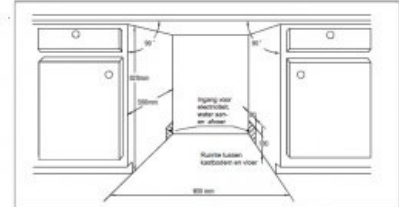

EGSP2112.1E

Specification

Ontwerp / uitrusting

- ✓ Plaats voor 12 Couverts
- ✓ Akoestisch Signaal
- ✓ Energielabel E

- ✓ 6 Programma's
- ✓ Aquastop
- ✓ Kleur Wit

Technische informatie

Waterverbruik standaard programma	11	[Ltr]
Waterverbruik jaar	3080	[Ltr/jaar]
Geluidsniveau	49 / 49	[dB(A)]
Wasresultaat	A	
Droogresultaat	A	
Temperatuurbereik	65	[°C]

Afmetigen / gewicht

Buitenmaten onverpakt (hxbxd)	550x598x815	[mm]
Inbouwmaten (hxbxd)	570x600x820	[mm]
Gewicht onverpakt	34	[Kg]
Verpakking maten	889x645x645	[mm]
Gewicht verpakt	40	[Kg]

Elektrische aansluitingen