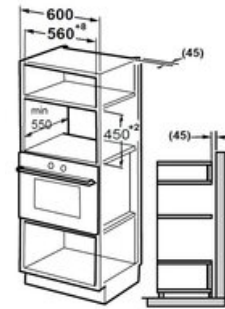

**Ontwerp / uitrusting**

- ✓ 25 liter inhoud
- ✓ LED-display
- ✓ Greeploos
- ✓ Inclusief Draaiplateau en draadrooster
- ✓ RVS
- ✓ Kleur Zwart

**Technische informatie**

Vermogen magnetron	900	[W]
Vermogen hetelucht	2500	[W]
Temperatuurbereik	140 - 230	[°C]
Vermogen Grill	1100	[W]

**Eigenschappen**

Functies	10
Bediening	Draaiknop / druktoetsen
Timer	✓
Kinderslot	✓
Voorverwarmen	✓

**Afmetingen / gewicht**

Buitenmaten onverpakt (hxbxd)	460x595x473	[mm]
Inbouwmaten (hxbxd)	450x560x550	[mm]
Gewicht onverpakt	21,5	[kg]
Buitenmaten verpakt (hxbxd)	533x670x550	[mm]
Gewicht verpakt	23	[kg]