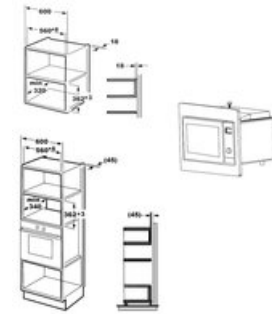

Ontwerp / uitrusting

- ✓ 20 liter inhoud
- ✓ LED-display
- ✓ Greeploos
- ✓ Inclusief Draaiplateau en draadrooster
- ✓ RVS
- ✓ Kleur RVS

Technische informatie

Vermogen magnetron	800	[W]
Vermogen Grill	1000	[W]

Eigenschappen

Functies	8
Bediening	Draaiknop / druktoetsen
Timer	✓
Kinderslot	✓
Ontdooien op tijd	✓
Ontdooien op gewicht	✓

Afmetingen / gewicht

Buitenmaten onverpakt (hxbxd)	365x595x340	[mm]
Inbouwmaten (hxbxd)	365x600x340	[mm]
Gewicht onverpakt	13,9	[kg]
Buitenmaten verpakt (hxbxd)	445x650x405	[mm]
Gewicht verpakt	17	[kg]