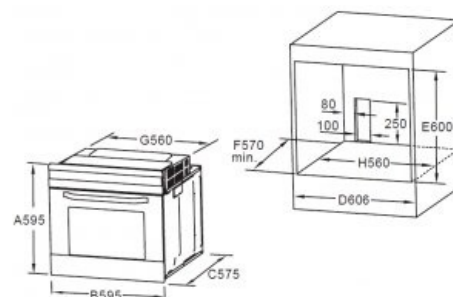

Ontwerp / uitrusting

- ✓ 70 liter inhoud
- ✓ LED-display (wit)
- ✓ RVS
- ✓ Inclusief Bakplaat en draadrooster
- ✓ Zwart
- ✓ Kleur Zwart/RVS

Technische informatie

| | | |
|-----------------------|----------|------|
| Vermogen hetelucht | 2000 | [W] |
| Vermogen bovenelement | 950 | [W] |
| Vermogen Onderelement | 1100 | [W] |
| Temperatuurbereik | 50 - 250 | [°C] |
| Vermogen Grill | 2000 | [W] |

| | | |
|-------------------------------|-------------|------|
| Buitenmaten onverpakt (hxbxd) | 595x595x575 | [mm] |
| Inbouwmaten (hxbxd) | 600x560x570 | [mm] |
| Gewicht onverpakt | 30 | [kg] |
| Buitenmaten verpakt (hxbxd) | 670x648x688 | [mm] |
| Gewicht verpakt | 34 | [kg] |