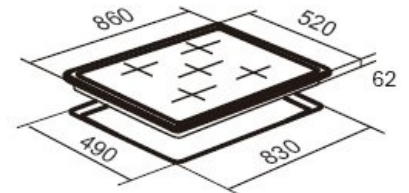

**Ontwerp / uitrusting**

- ✓ 5 zones
- ✓ Slider control
- ✓ Timer
- ✓ Kleur Zwart

**Technische informatie**

Kookzone linksvoor	Ø 18 cm / 1500
Kookzone linksachter	Ø 14 cm / 1200
Kookzone rechtsvoor	Ø 14 cm / 1200
Kookzone rechtsachter	Ø 18 cm / 1500

**Eigenschappen**

Vermogensstanden	9
Bediening	Slider control
Timer	✓
Kinderslot	✓
Panherkenning	✓
Restwarmte indicatie	✓
Oververhittingsbeveiliging	✓

**Afmetingen / gewicht**

Buitenmaten onverpakt (hxbxd)	62x860x520	[mm]
Inbouwmaten (hxbxd)	56x830x490	[mm]
Gewicht onverpakt	14	[kg]
Buitenmaten verpakt (hxbxd)	150x935x590	[mm]
Gewicht verpakt	17	[kg]

**Elektrische aansluitingen**

Opgenomen vermogen	7200	[w]
Spanning / frequentie	220-240 / 50	[V/Hz]
Aansluiting	2 Fasen ( 7,6 kW)	
Veiligheidsvoorschriften	CE	

EAN Nr. 8717202122127

EKI901-2